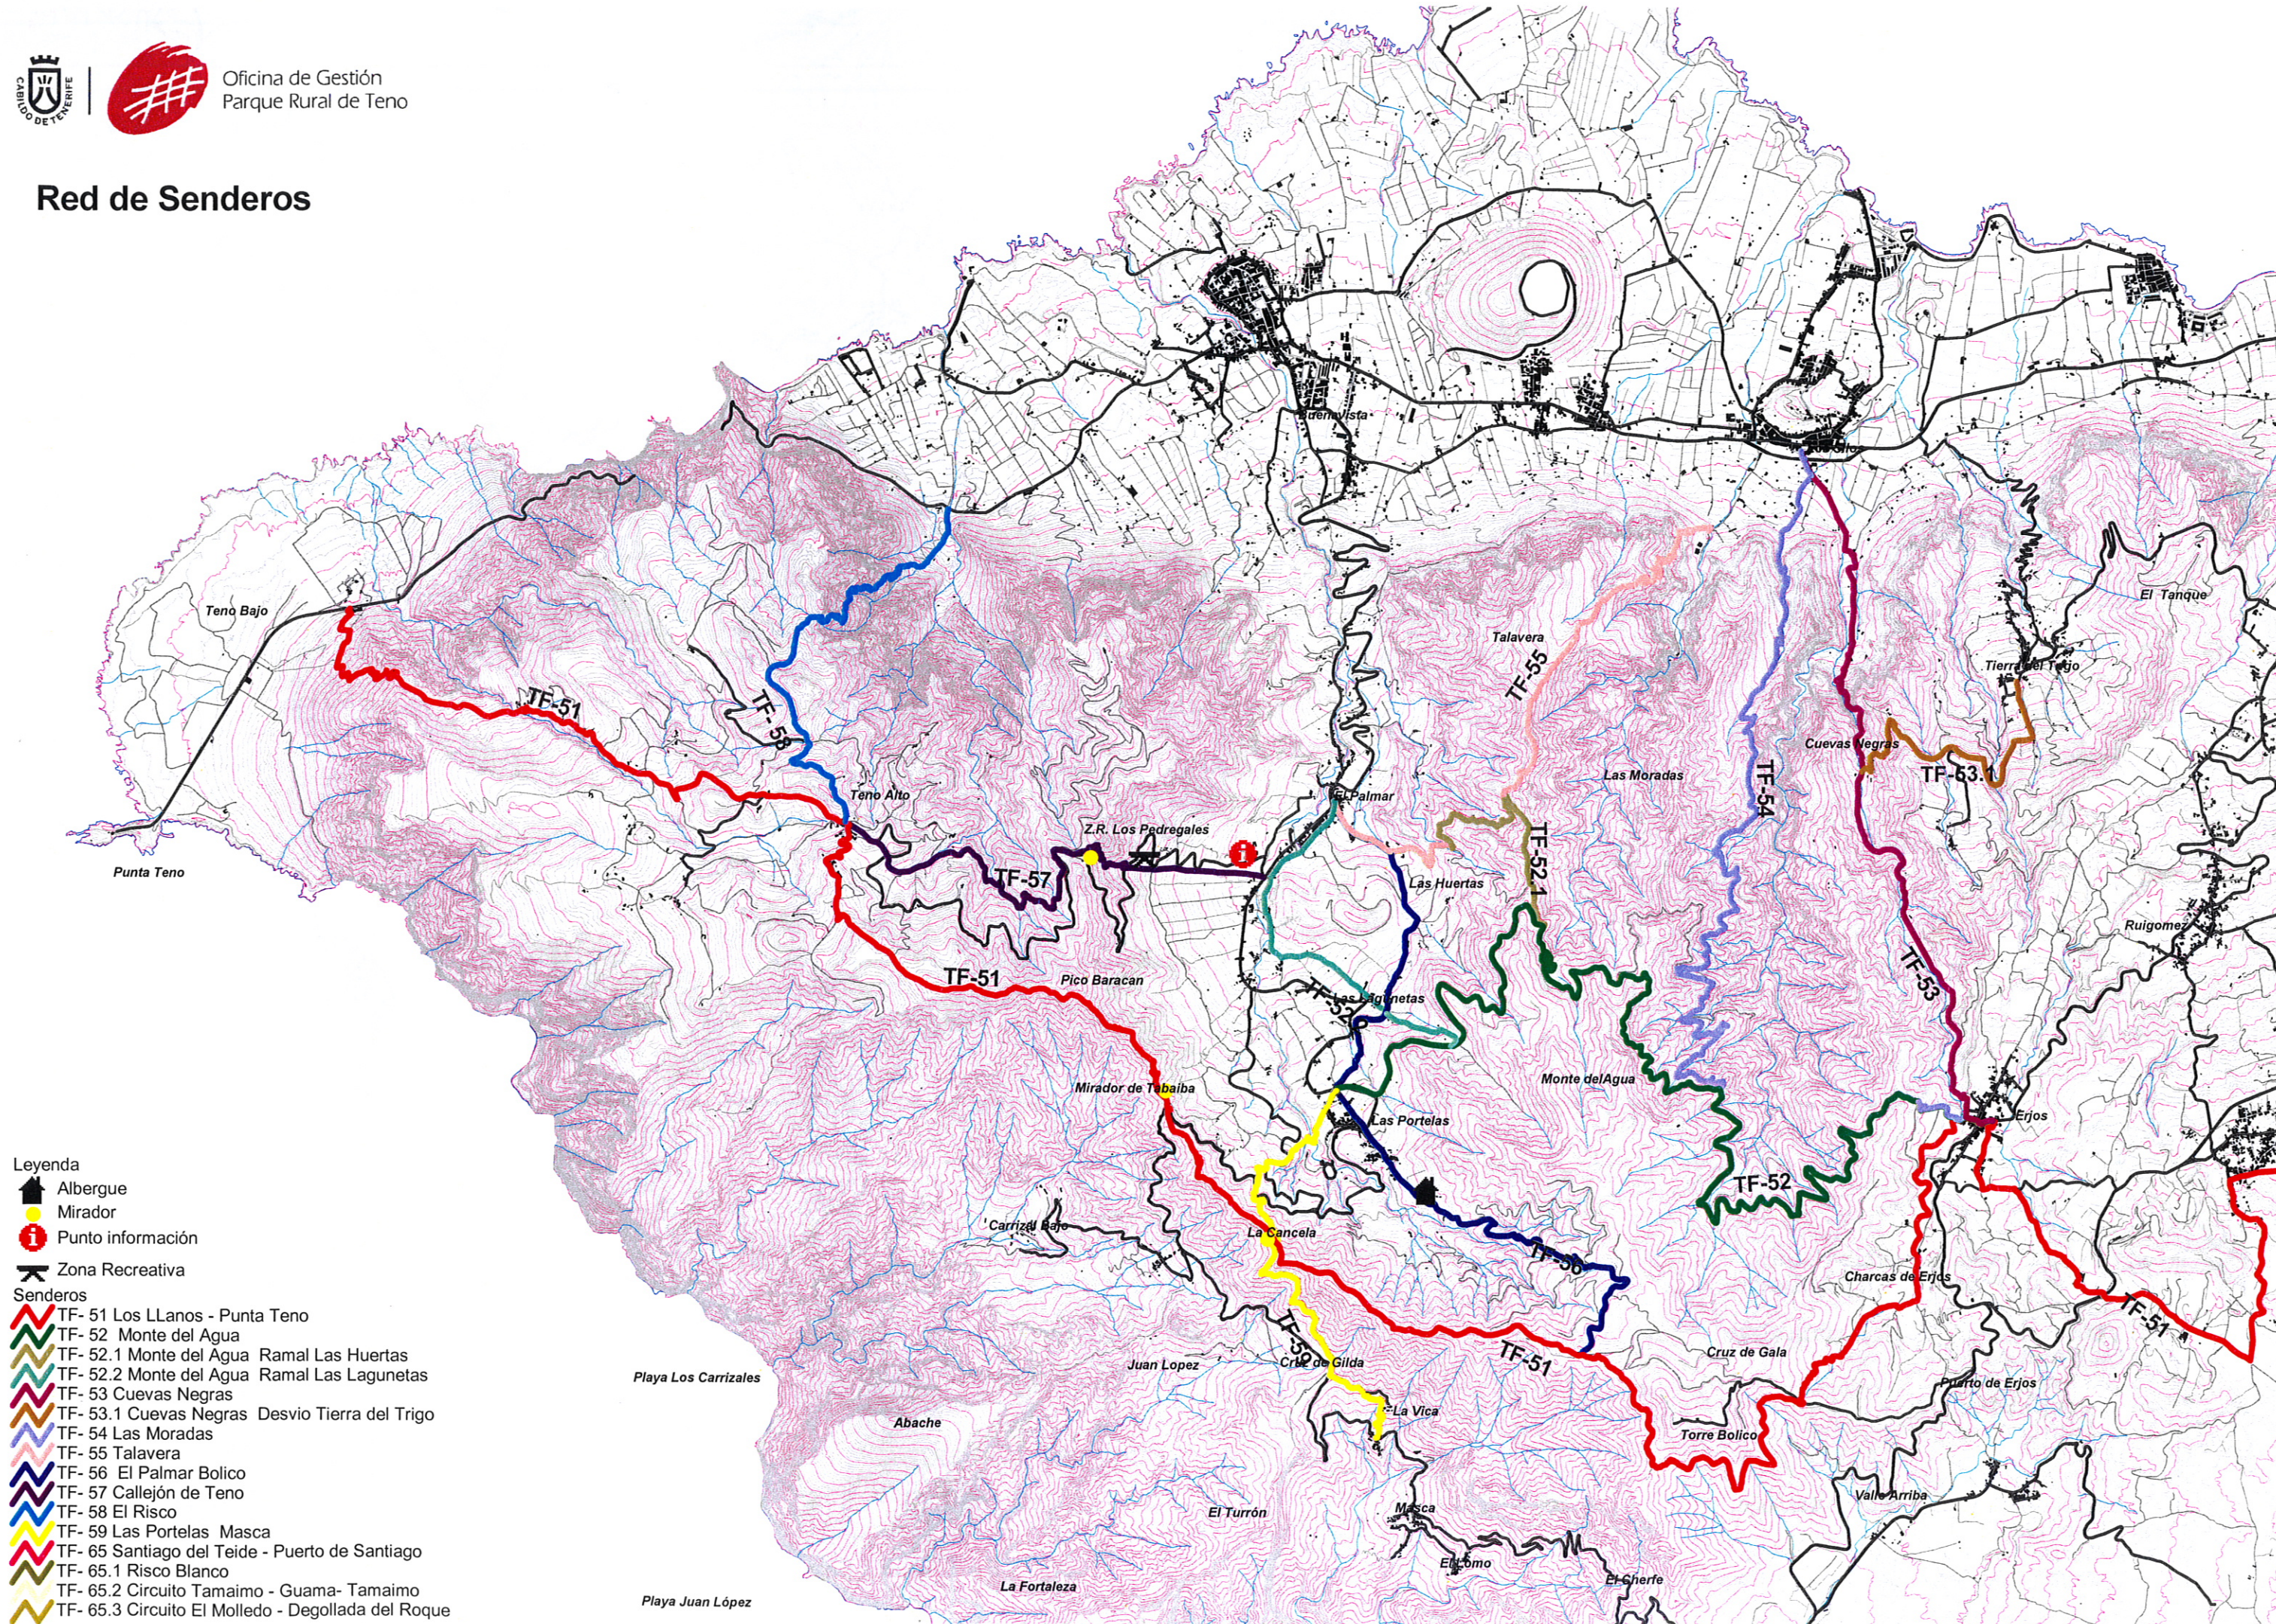

Red de Senderos

- Leyenda**
- Albergue
 - Mirador
 - Punto información
 - Zona Recreativa
- Senderos**
- TF- 51 Los LLanos - Punta Teno
 - TF- 52 Monte del Agua
 - TF- 52.1 Monte del Agua Ramal Las Huertas
 - TF- 52.2 Monte del Agua Ramal Las Lagunetas
 - TF- 53 Cuevas Negras
 - TF- 53.1 Cuevas Negras Desvio Tierra del Trigo
 - TF- 54 Las Moradas
 - TF- 55 Talavera
 - TF- 56 El Palmar Bolico
 - TF- 57 Callejón de Teno
 - TF- 58 El Risco
 - TF- 59 Las Portelas Masca
 - TF- 65 Santiago del Teide - Puerto de Santiago
 - TF- 65.1 Risco Blanco
 - TF- 65.2 Circuito Tamaimo - Guama- Tamaimo
 - TF- 65.3 Circuito El Molledo - Degollada del Roque

- Leyenda**
- Albergue
 - Mirador
 - Punto información
 - Zona Recreativa
- Senderos**
- TF- 51 Los LLanos - Punta Teno
 - TF- 52 Monte del Agua
 - TF- 52.1 Monte del Agua Ramal Las Huertas
 - TF- 52.2 Monte del Agua Ramal Las Lagunetas
 - TF- 53 Cuevas Negras
 - TF- 53.1 Cuevas Negras Desvio Tierra del Trigo
 - TF- 54 Las Moradas
 - TF- 55 Talavera
 - TF- 56 El Palmar Bolico
 - TF- 57 Callejón de Teno
 - TF- 58 El Risco
 - TF- 59 Las Portelas Masca
 - TF- 65 Santiago del Teide - Puerto de Santiago
 - TF- 65.1 Risco Blanco
 - TF- 65.2 Circuito Tamaimo - Guama- Tamaimo
 - TF- 65.3 Circuito El Molledo - Degollada del Roque