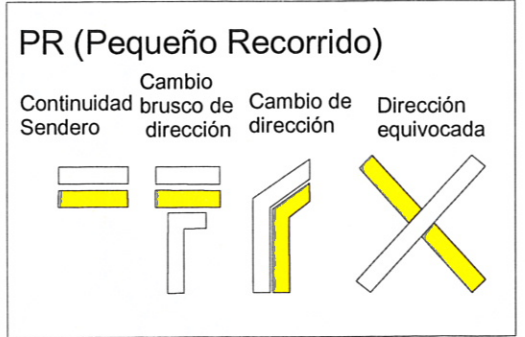

Red de Senderos

- Leyenda**
- Albergue
 - Mirador
 - Punto información
 - Zona Recreativa
- Senderos**
- TF- 51 Los LLanos - Punta Teno
 - TF- 52 Monte del Agua
 - TF- 52.1 Monte del Agua Ramal Las Huertas
 - TF- 52.2 Monte del Agua Ramal Las Lagunetas
 - TF- 53 Cuevas Negras
 - TF- 53.1 Cuevas Negras Desvio Tierra del Trigo
 - TF- 54 Las Moradas
 - TF- 55 Talavera
 - TF- 56 El Palmar Bolico
 - TF- 57 Callejón de Teno
 - TF- 58 El Risco
 - TF- 59 Las Portelas Masca
 - TF- 65 Santiago del Teide - Puerto de Santiago
 - TF- 65.1 Risco Blanco
 - TF- 65.2 Circuito Tamaimo - Guama- Tamaimo
 - TF- 65.3 Circuito El Molledo - Degollada del Roque

- Leyenda**
- Albergue
 - Mirador
 - Punto información
 - Zona Recreativa
- Senderos**
- TF- 51 Los LLanos - Punta Teno
 - TF- 52 Monte del Agua
 - TF- 52.1 Monte del Agua Ramal Las Huertas
 - TF- 52.2 Monte del Agua Ramal Las Lagunetas
 - TF- 53 Cuevas Negras
 - TF- 53.1 Cuevas Negras Desvio Tierra del Trigo
 - TF- 54 Las Moradas
 - TF- 55 Talavera
 - TF- 56 El Palmar Bolico
 - TF- 57 Callejón de Teno
 - TF- 58 El Risco
 - TF- 59 Las Portelas Masca
 - TF- 65 Santiago del Teide - Puerto de Santiago
 - TF- 65.1 Risco Blanco
 - TF- 65.2 Circuito Tamaimo - Guama- Tamaimo
 - TF- 65.3 Circuito El Molledo - Degollada del Roque