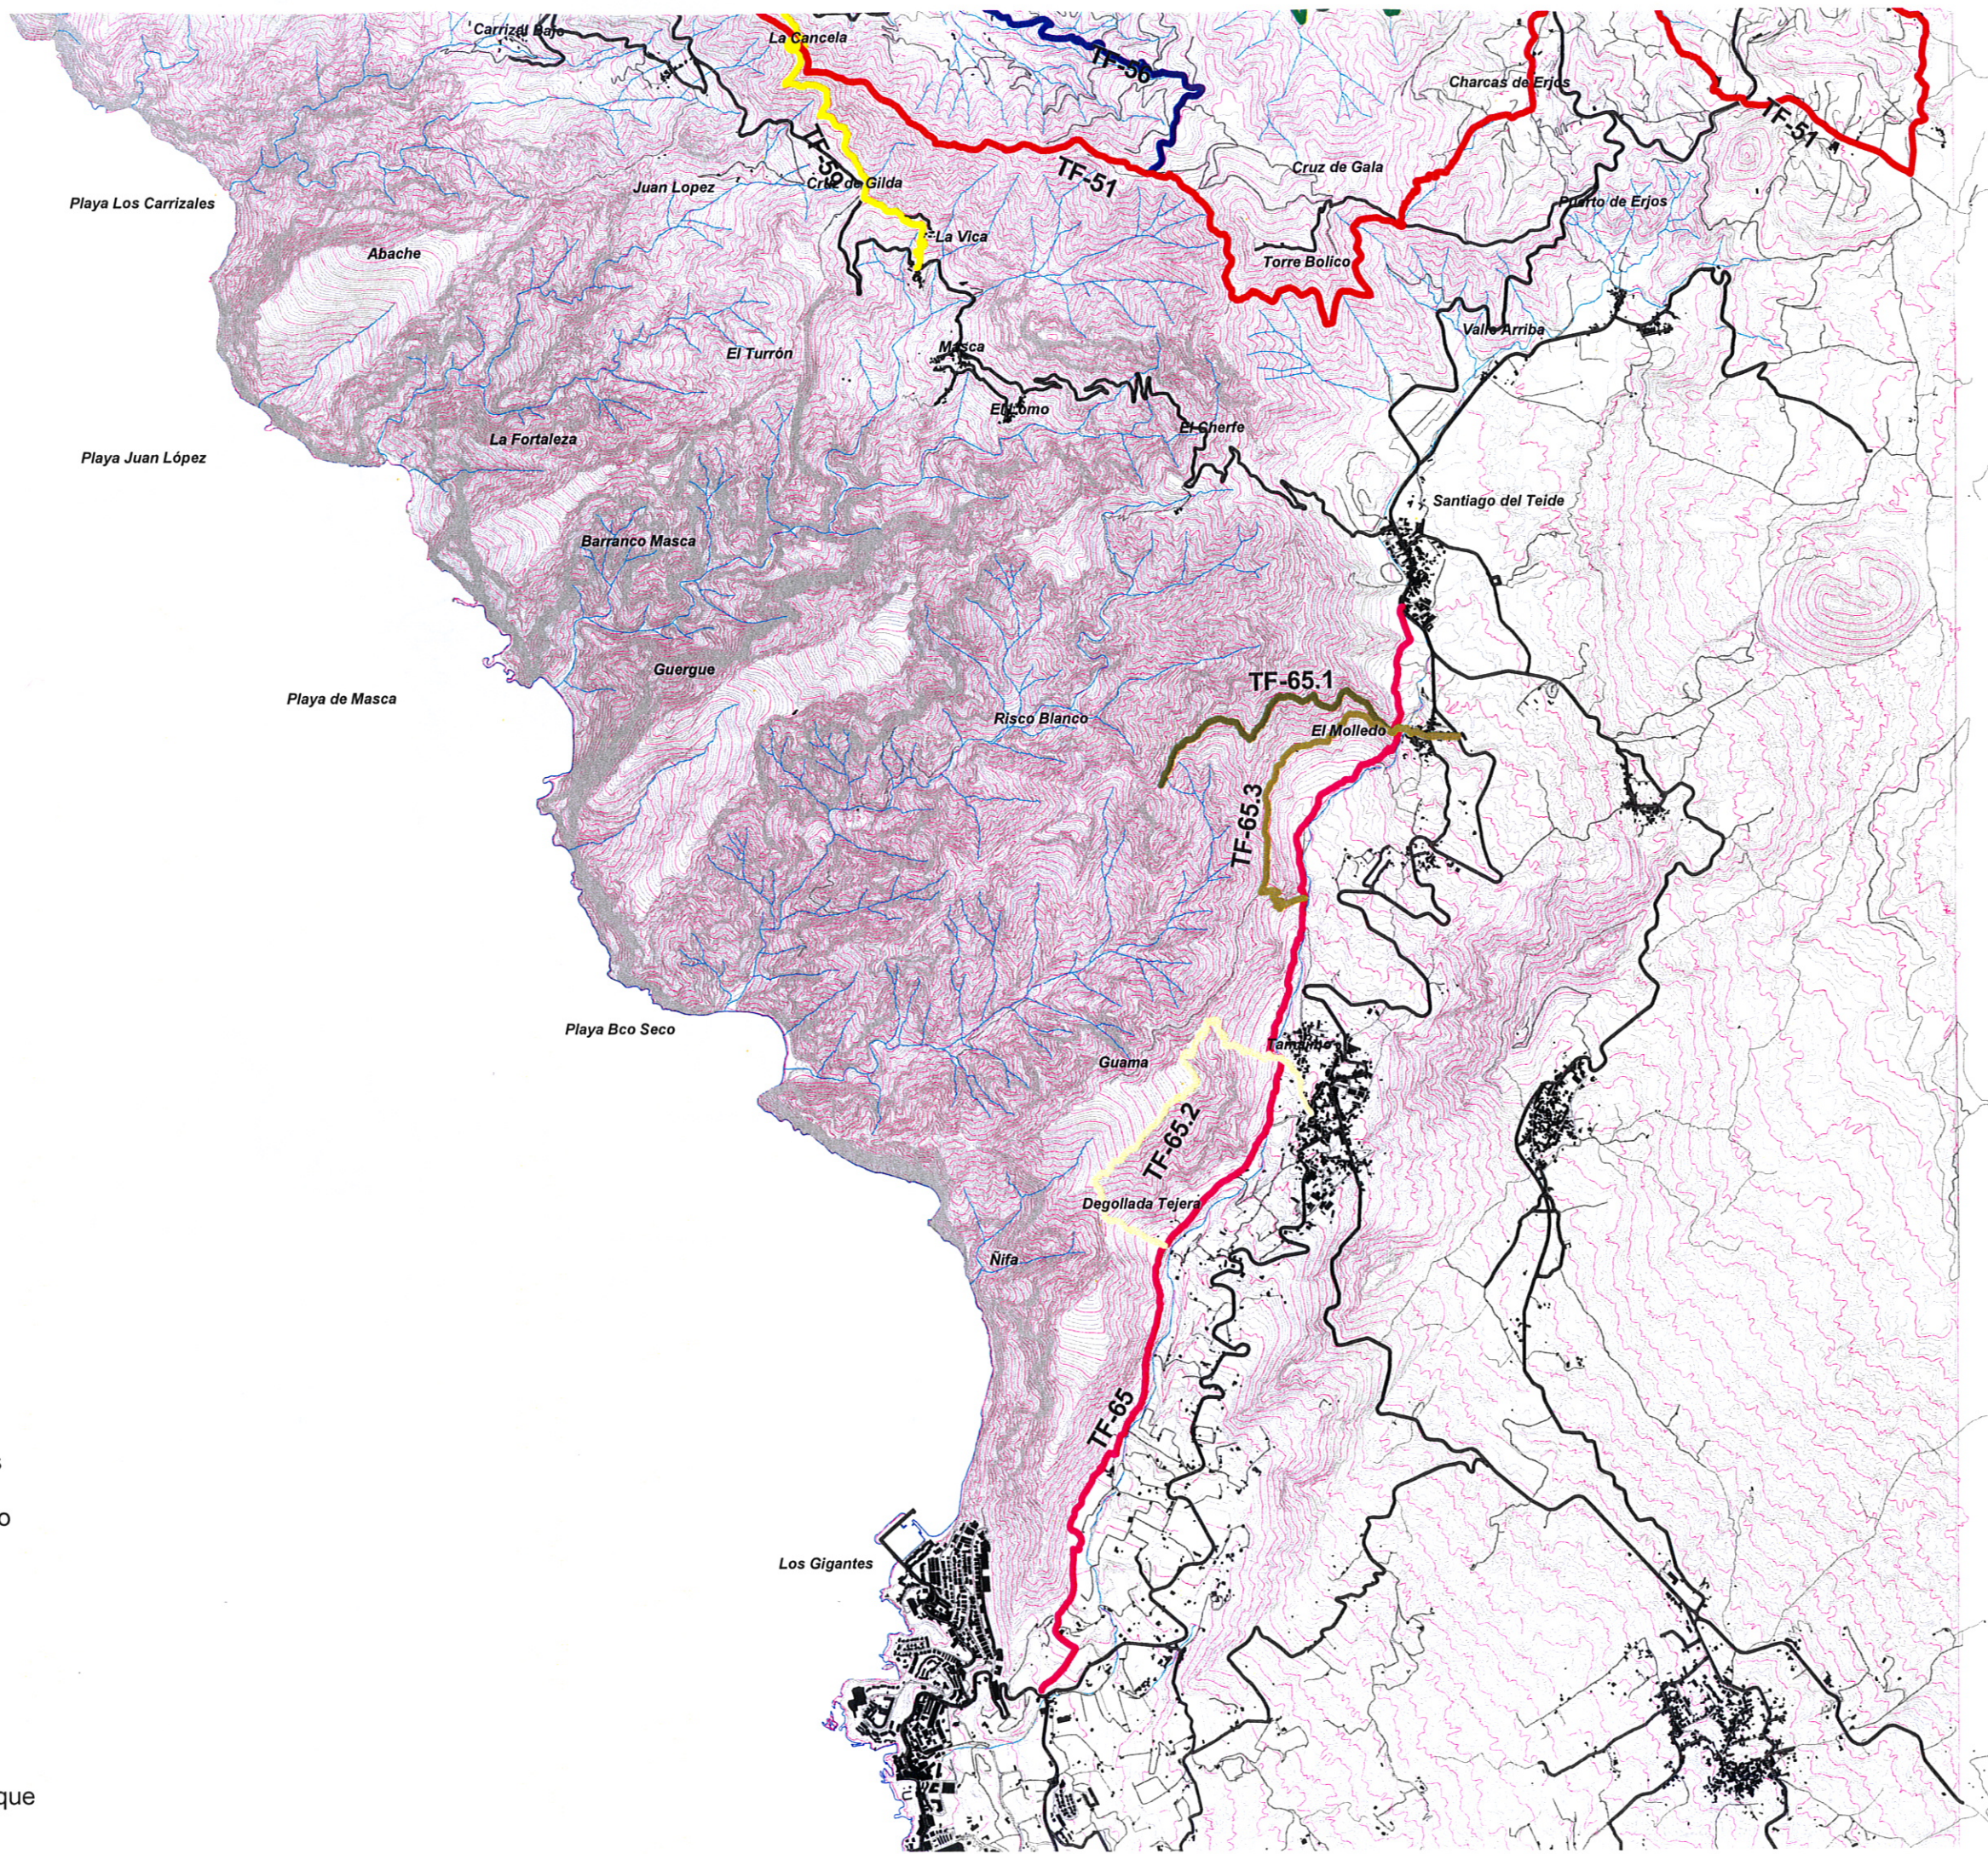

Red de Senderos

- Leyenda**
- Albergue
 - Mirador
 - Punto información
 - Zona Recreativa
- Senderos**
- TF- 51 Los LLanos - Punta Teno
 - TF- 52 Monte del Agua
 - TF- 52.1 Monte del Agua Ramal Las Huertas
 - TF- 52.2 Monte del Agua Ramal Las Lagunetas
 - TF- 53 Cuevas Negras
 - TF- 53.1 Cuevas Negras Desvio Tierra del Trigo
 - TF- 54 Las Moradas
 - TF- 55 Talavera
 - TF- 56 El Palmar Bolico
 - TF- 57 Callejón de Teno
 - TF- 58 El Risco
 - TF- 59 Las Portelas Masca
 - TF- 65 Santiago del Teide - Puerto de Santiago
 - TF- 65.1 Risco Blanco
 - TF- 65.2 Circuito Tamaimo - Guama- Tamaimo
 - TF- 65.3 Circuito El Molledo - Degollada del Roque

- Leyenda**
- Albergue
 - Mirador
 - Punto información
 - Zona Recreativa
- Senderos**
- TF- 51 Los LLanos - Punta Teno
 - TF- 52 Monte del Agua
 - TF- 52.1 Monte del Agua Ramal Las Huertas
 - TF- 52.2 Monte del Agua Ramal Las Lagunetas
 - TF- 53 Cuevas Negras
 - TF- 53.1 Cuevas Negras Desvio Tierra del Trigo
 - TF- 54 Las Moradas
 - TF- 55 Talavera
 - TF- 56 El Palmar Bolico
 - TF- 57 Callejón de Teno
 - TF- 58 El Risco
 - TF- 59 Las Portelas Masca
 - TF- 65 Santiago del Teide - Puerto de Santiago
 - TF- 65.1 Risco Blanco
 - TF- 65.2 Circuito Tamaimo - Guama- Tamaimo
 - TF- 65.3 Circuito El Molledo - Degollada del Roque